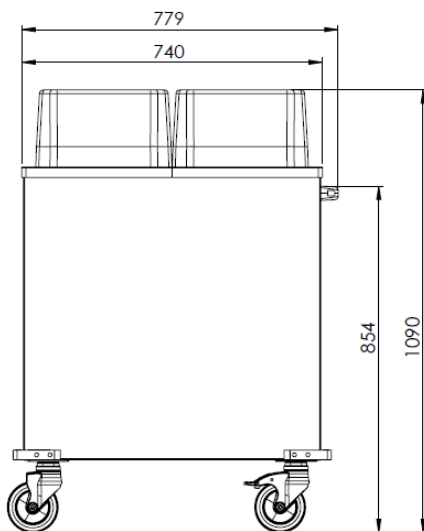

Zkrácená specifikace

Položka č. _____

Zásobník vhodný pro přepravu a výdej talířů. 2-tubusy, každý až pro cca 50 talířů do průměru 300mm. Vodicí profily uvnitř tubusu umožňují umístění různě tvarovaných talířů/misek. Konstrukce z nerez oceli AISI304.

Na 4 kolečkách (z toho 2 s brzdou).

Hlavní funkce a vlastnosti

- Dvoutubusový zásobník talířů s pružinovým mechanismem: každý tubus pojme až 50 talířů o průměru až 300 mm.
- Certifikace CB a CE třetí uznávanou expertní organizací.
- Vodicí profily uvnitř tubusu umožňují umístění různě tvarovaných talířů/misek.
- Tubusy se samozdvihacím pružinovým mechanismem lze nastavit dle váhy stohovaných talířů.
- Samozdvihací zásobník talířů je vhodný pro skladování, přepravu a distribuci talířů.

SCHVÁLENO: _____

Zepředu

Boční

Shora

Hlavní informace

Vnější rozměry, Šířka 341185 (F33NA)	820 mm
Vnější rozměry, Hloubka	495 mm
Vnější rozměry, Výška	1090 mm
Materiál kolečka:	
Průměr kolečka:	
Netto váha:	36 kg